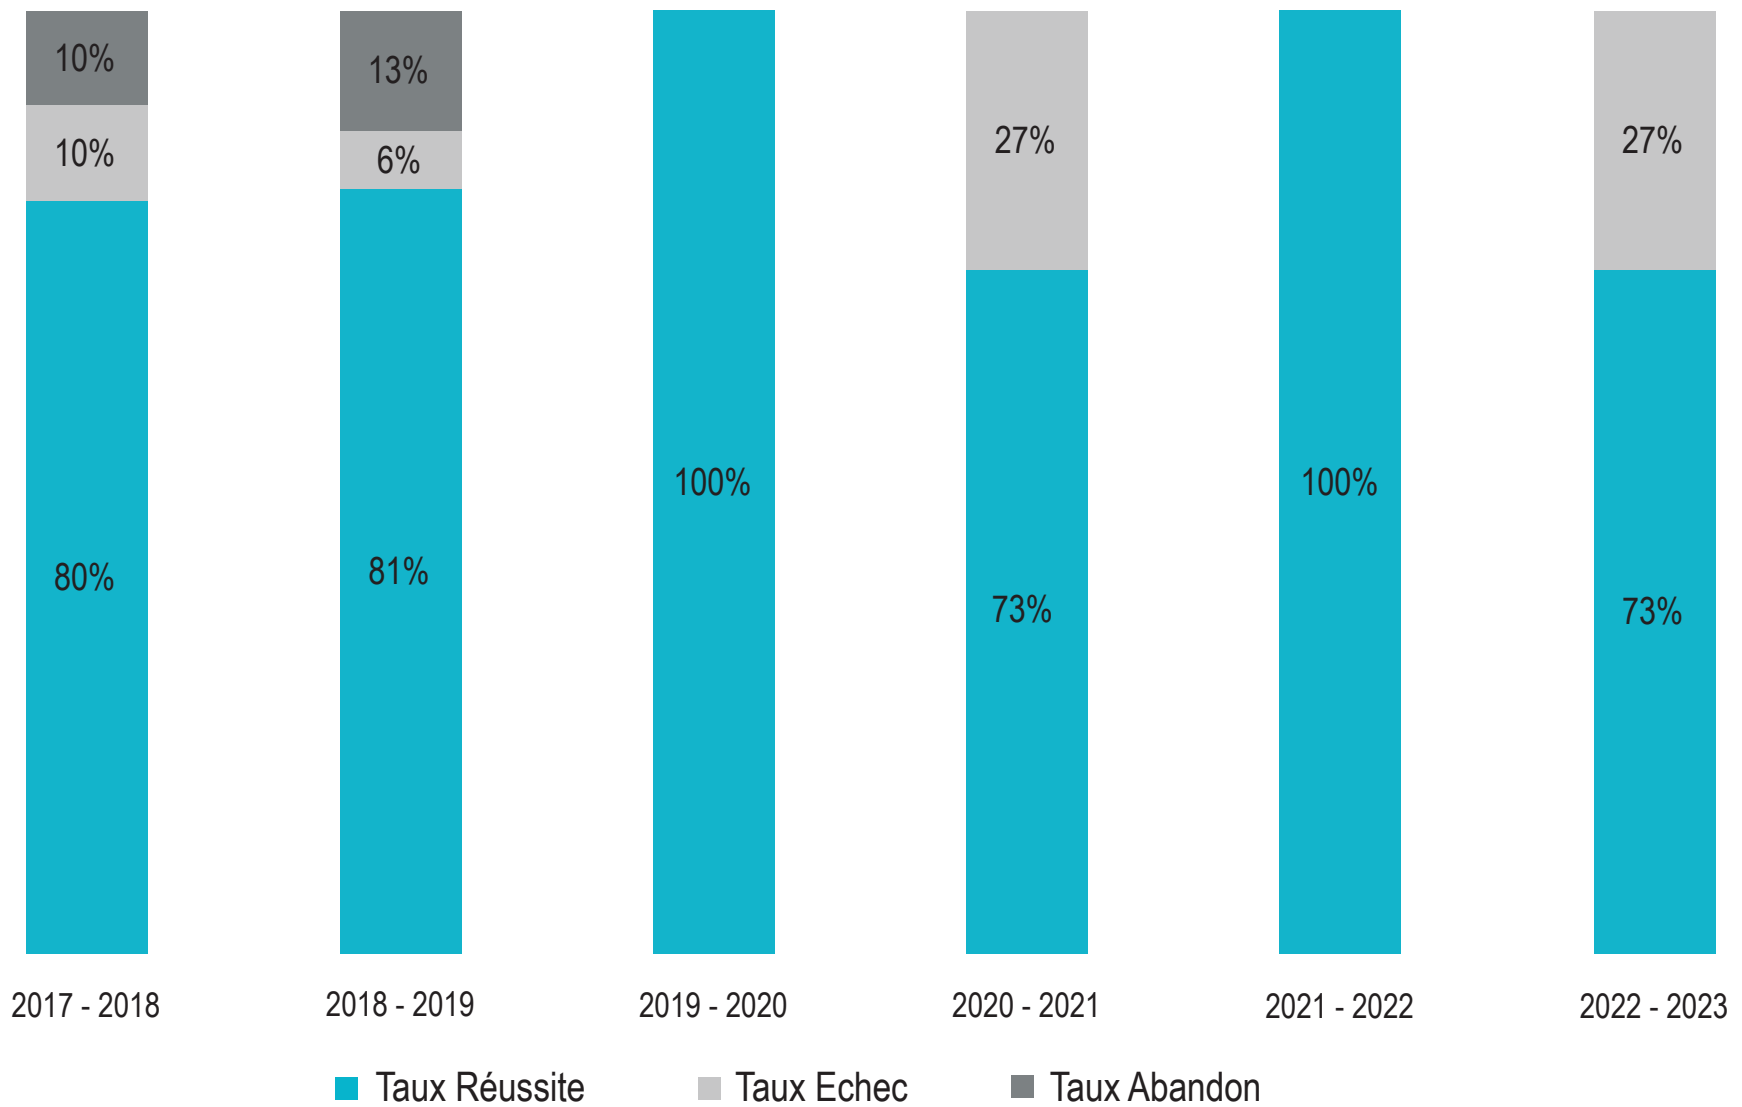

DIPLÔME D'ETAT DE PROFESSEUR DE THÉÂTRE  
**FORMATION INITIALE ET FORMATION CONTINUE**  
**TAUX D'OBTENTION D.E. 2018-2023**

Taux d'obtention au D.E. Théâtre  
Cumul année 2017-2023

En 2023 : 73% des candidats ont obtenu leur diplôme  
**En 2022 : 100% de diplômés**  
En 2021 : 73% de diplômés  
**En 2020 : 100% de diplômés**  
En 2019 : 79% de diplômés  
En 2018 : 80% de diplômés

## Taux d'obtention au D.E. Théâtre par promotion

Parcours de formation 2022-2023 : 100% des candidat.e.s ont suivi la formation dans sa totalité. Aucun abandon.