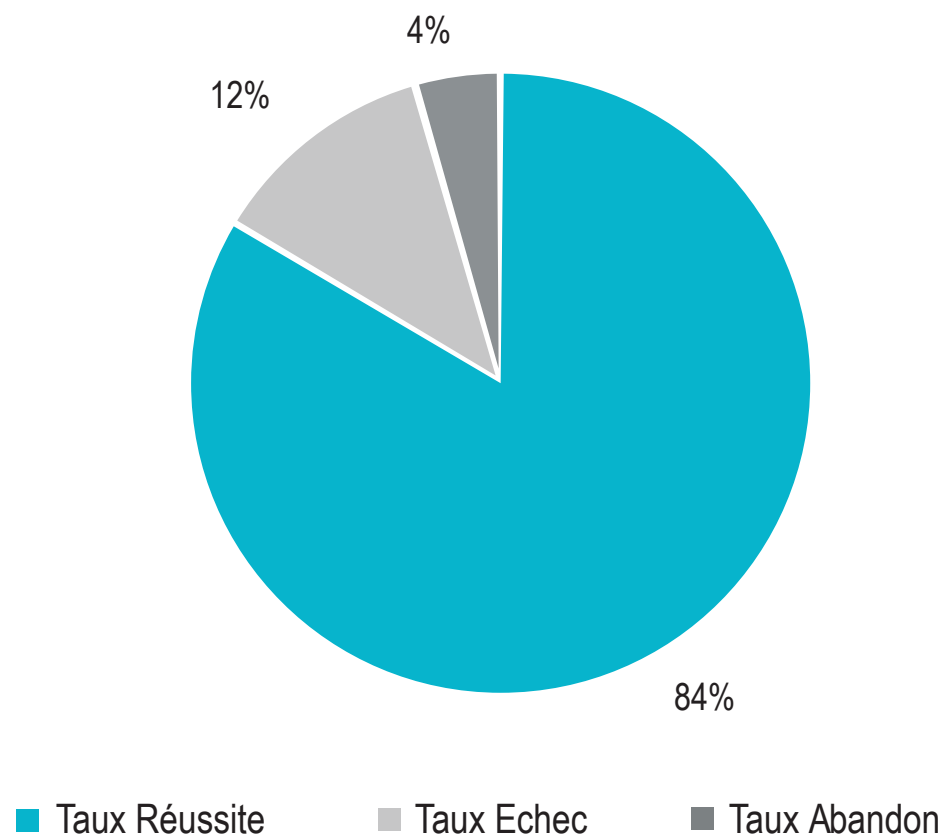

DIPLÔME D'ETAT DE PROFESSEUR DE THÉÂTRE  
**FORMATION INITIALE ET FORMATION CONTINUE**  
**TAUX D'OBTENTION D.E. 2018-2023**

Taux d'obtention au D.E. Théâtre  
Cumul année 2017-2023

En 2023 : 73% des candidats ont obtenu leur diplôme  
**En 2022 : 100% de diplômés**  
En 2021 : 73% de diplômés  
**En 2020 : 100% de diplômés**  
En 2019 : 79% de diplômés  
En 2018 : 80% de diplômés

## Taux d'obtention au D.E. Théâtre par promotion

Parcours de formation 2022-2023 : 100% des candidat.e.s ont suivi la formation dans sa totalité. Aucun abandon.